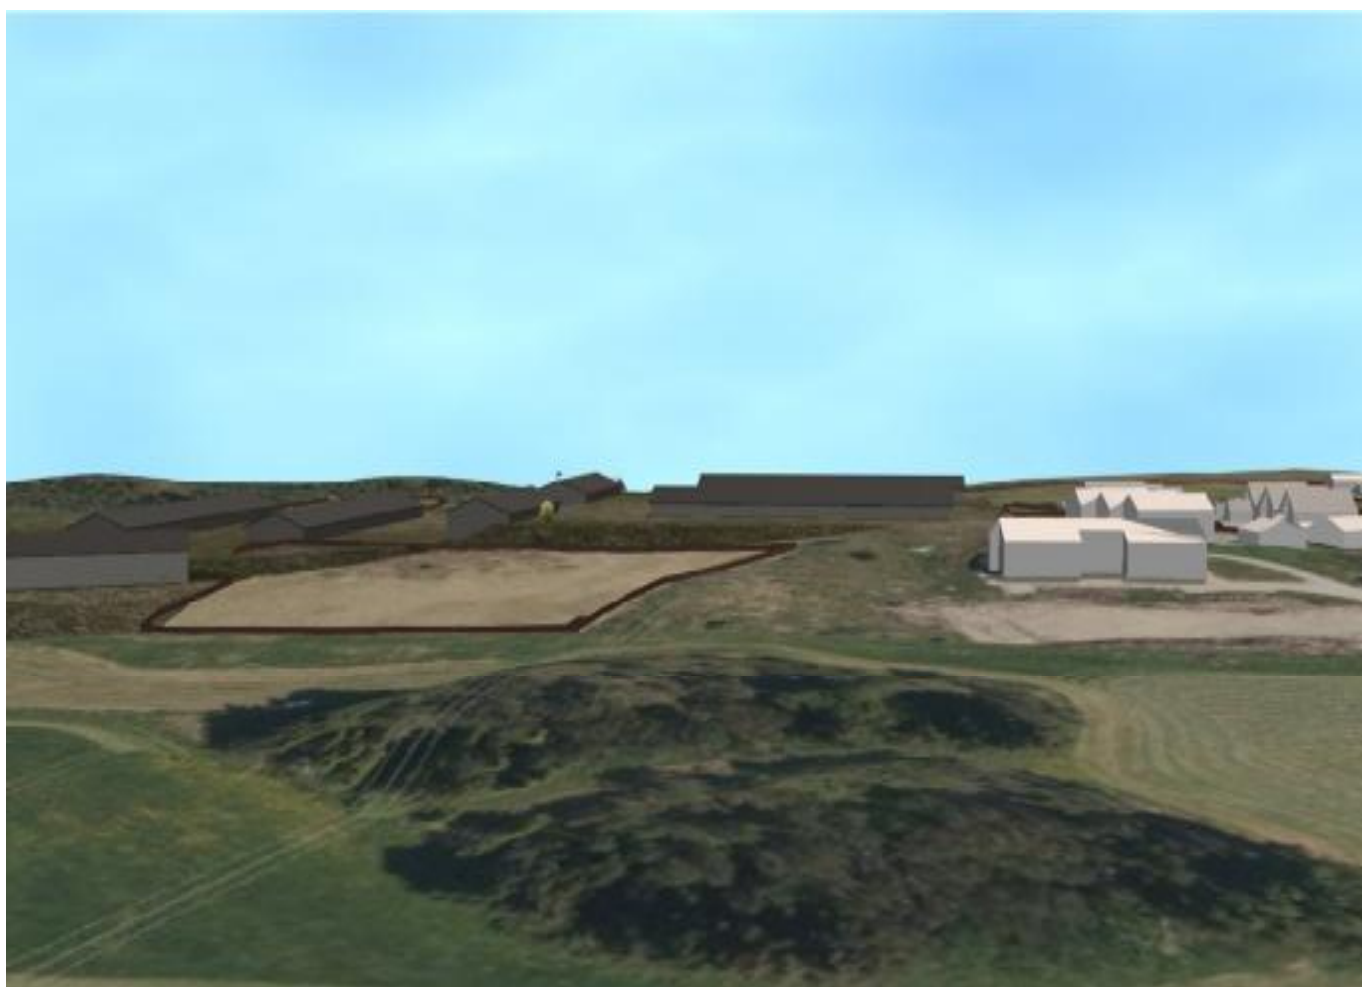

Grå bygninger er Haugranda boligfelt- Hvite bygninger er eksisterende

fv716

fv716

fv716