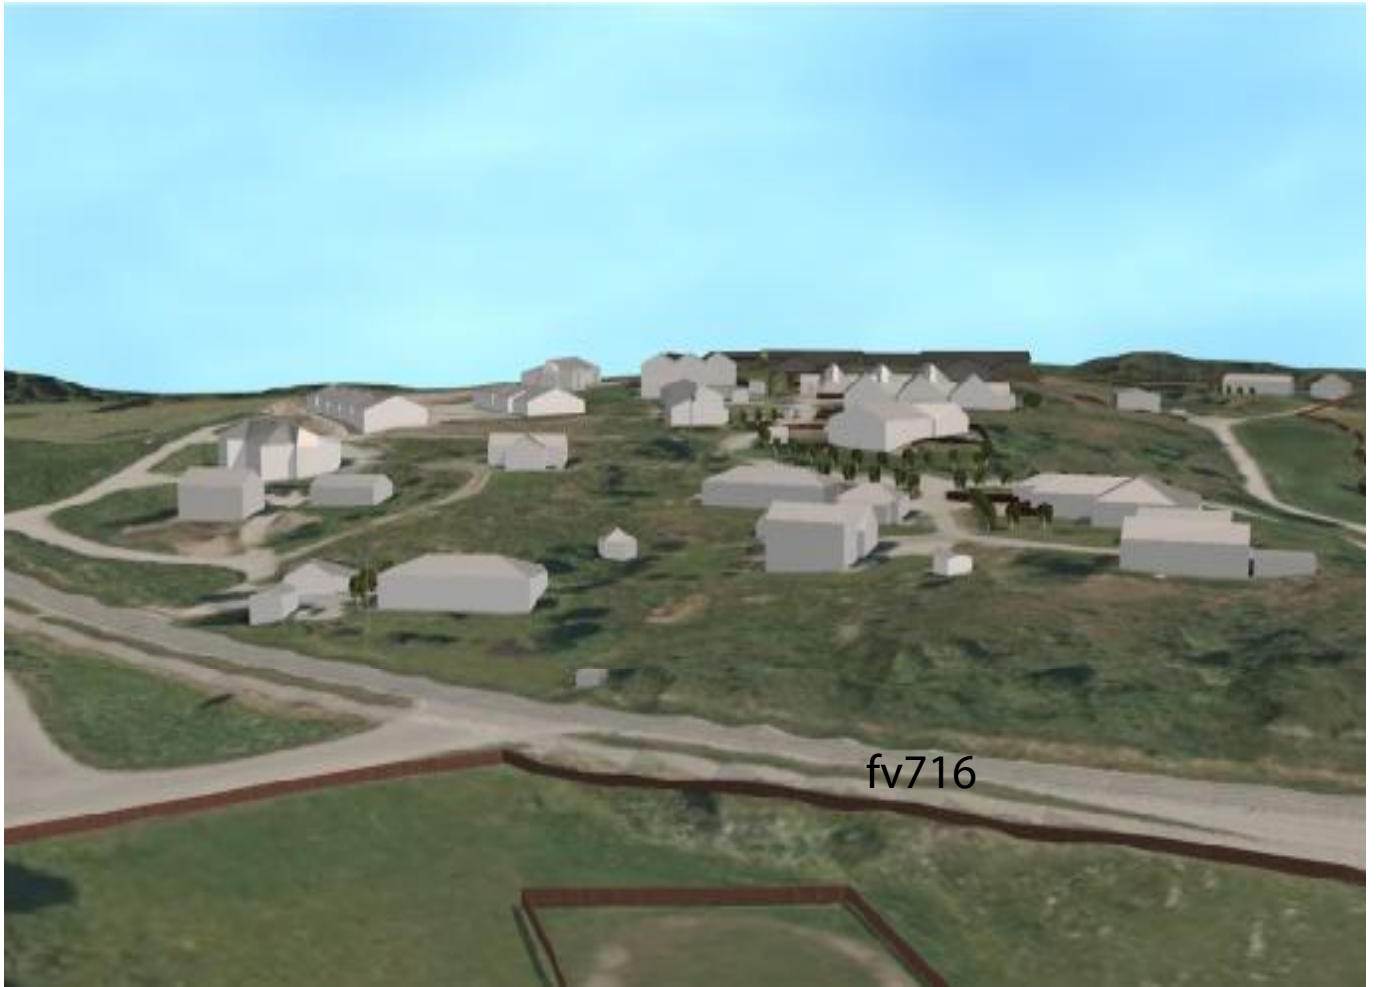

Grå bygninger er Haugranda boligfelt- Hvite bygninger er eksisterende

fv716

fv716

fv716