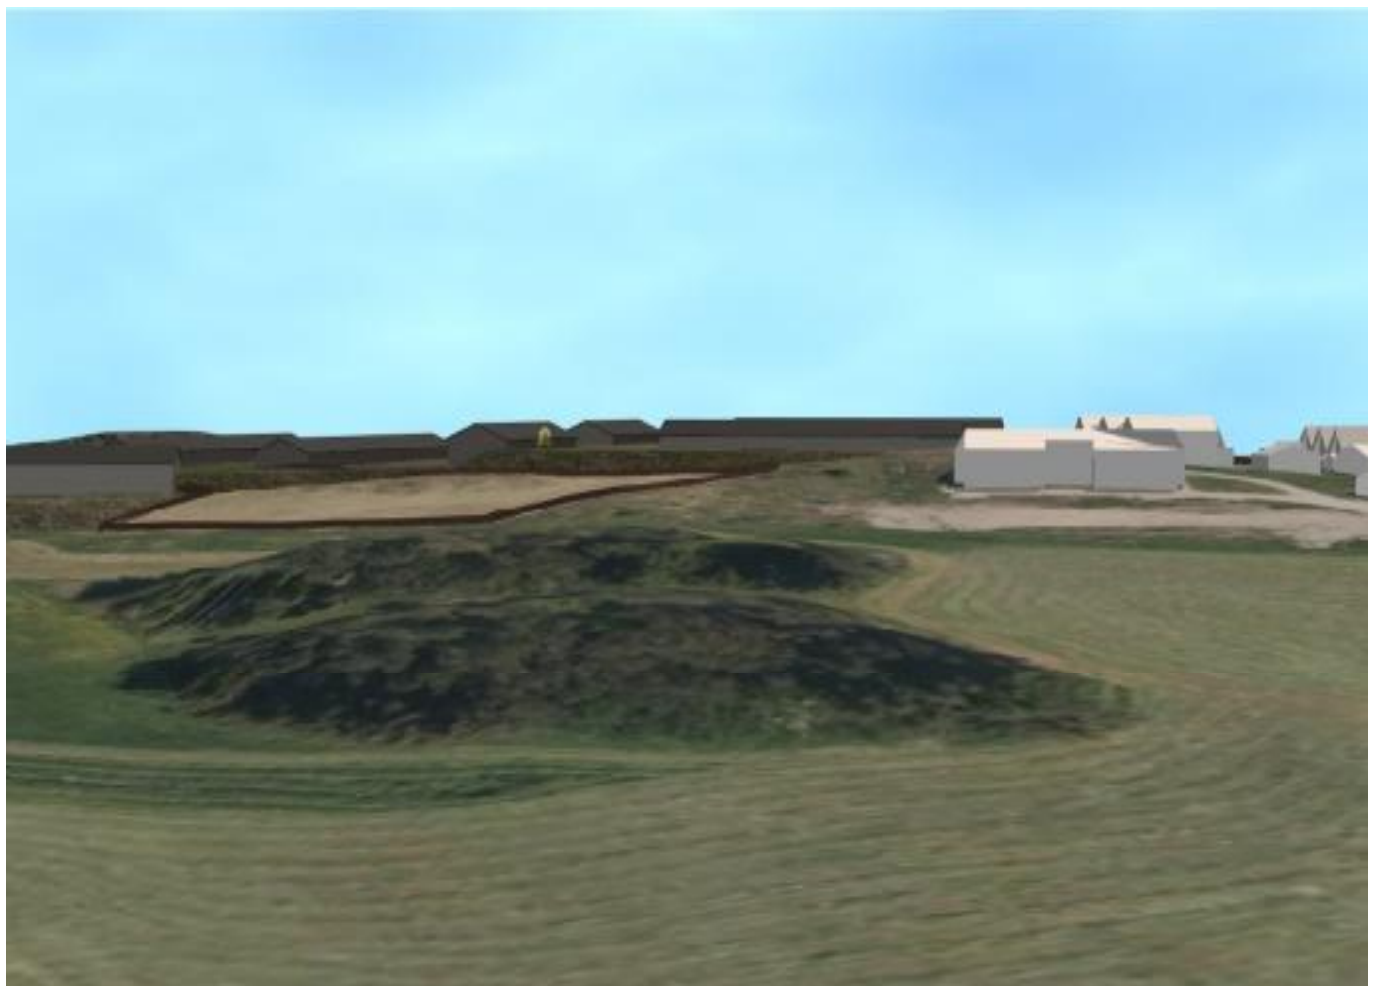

Grå bygninger er Haugranda boligfelt- Hvite bygninger er eksisterende

fv716

fv716

fv716