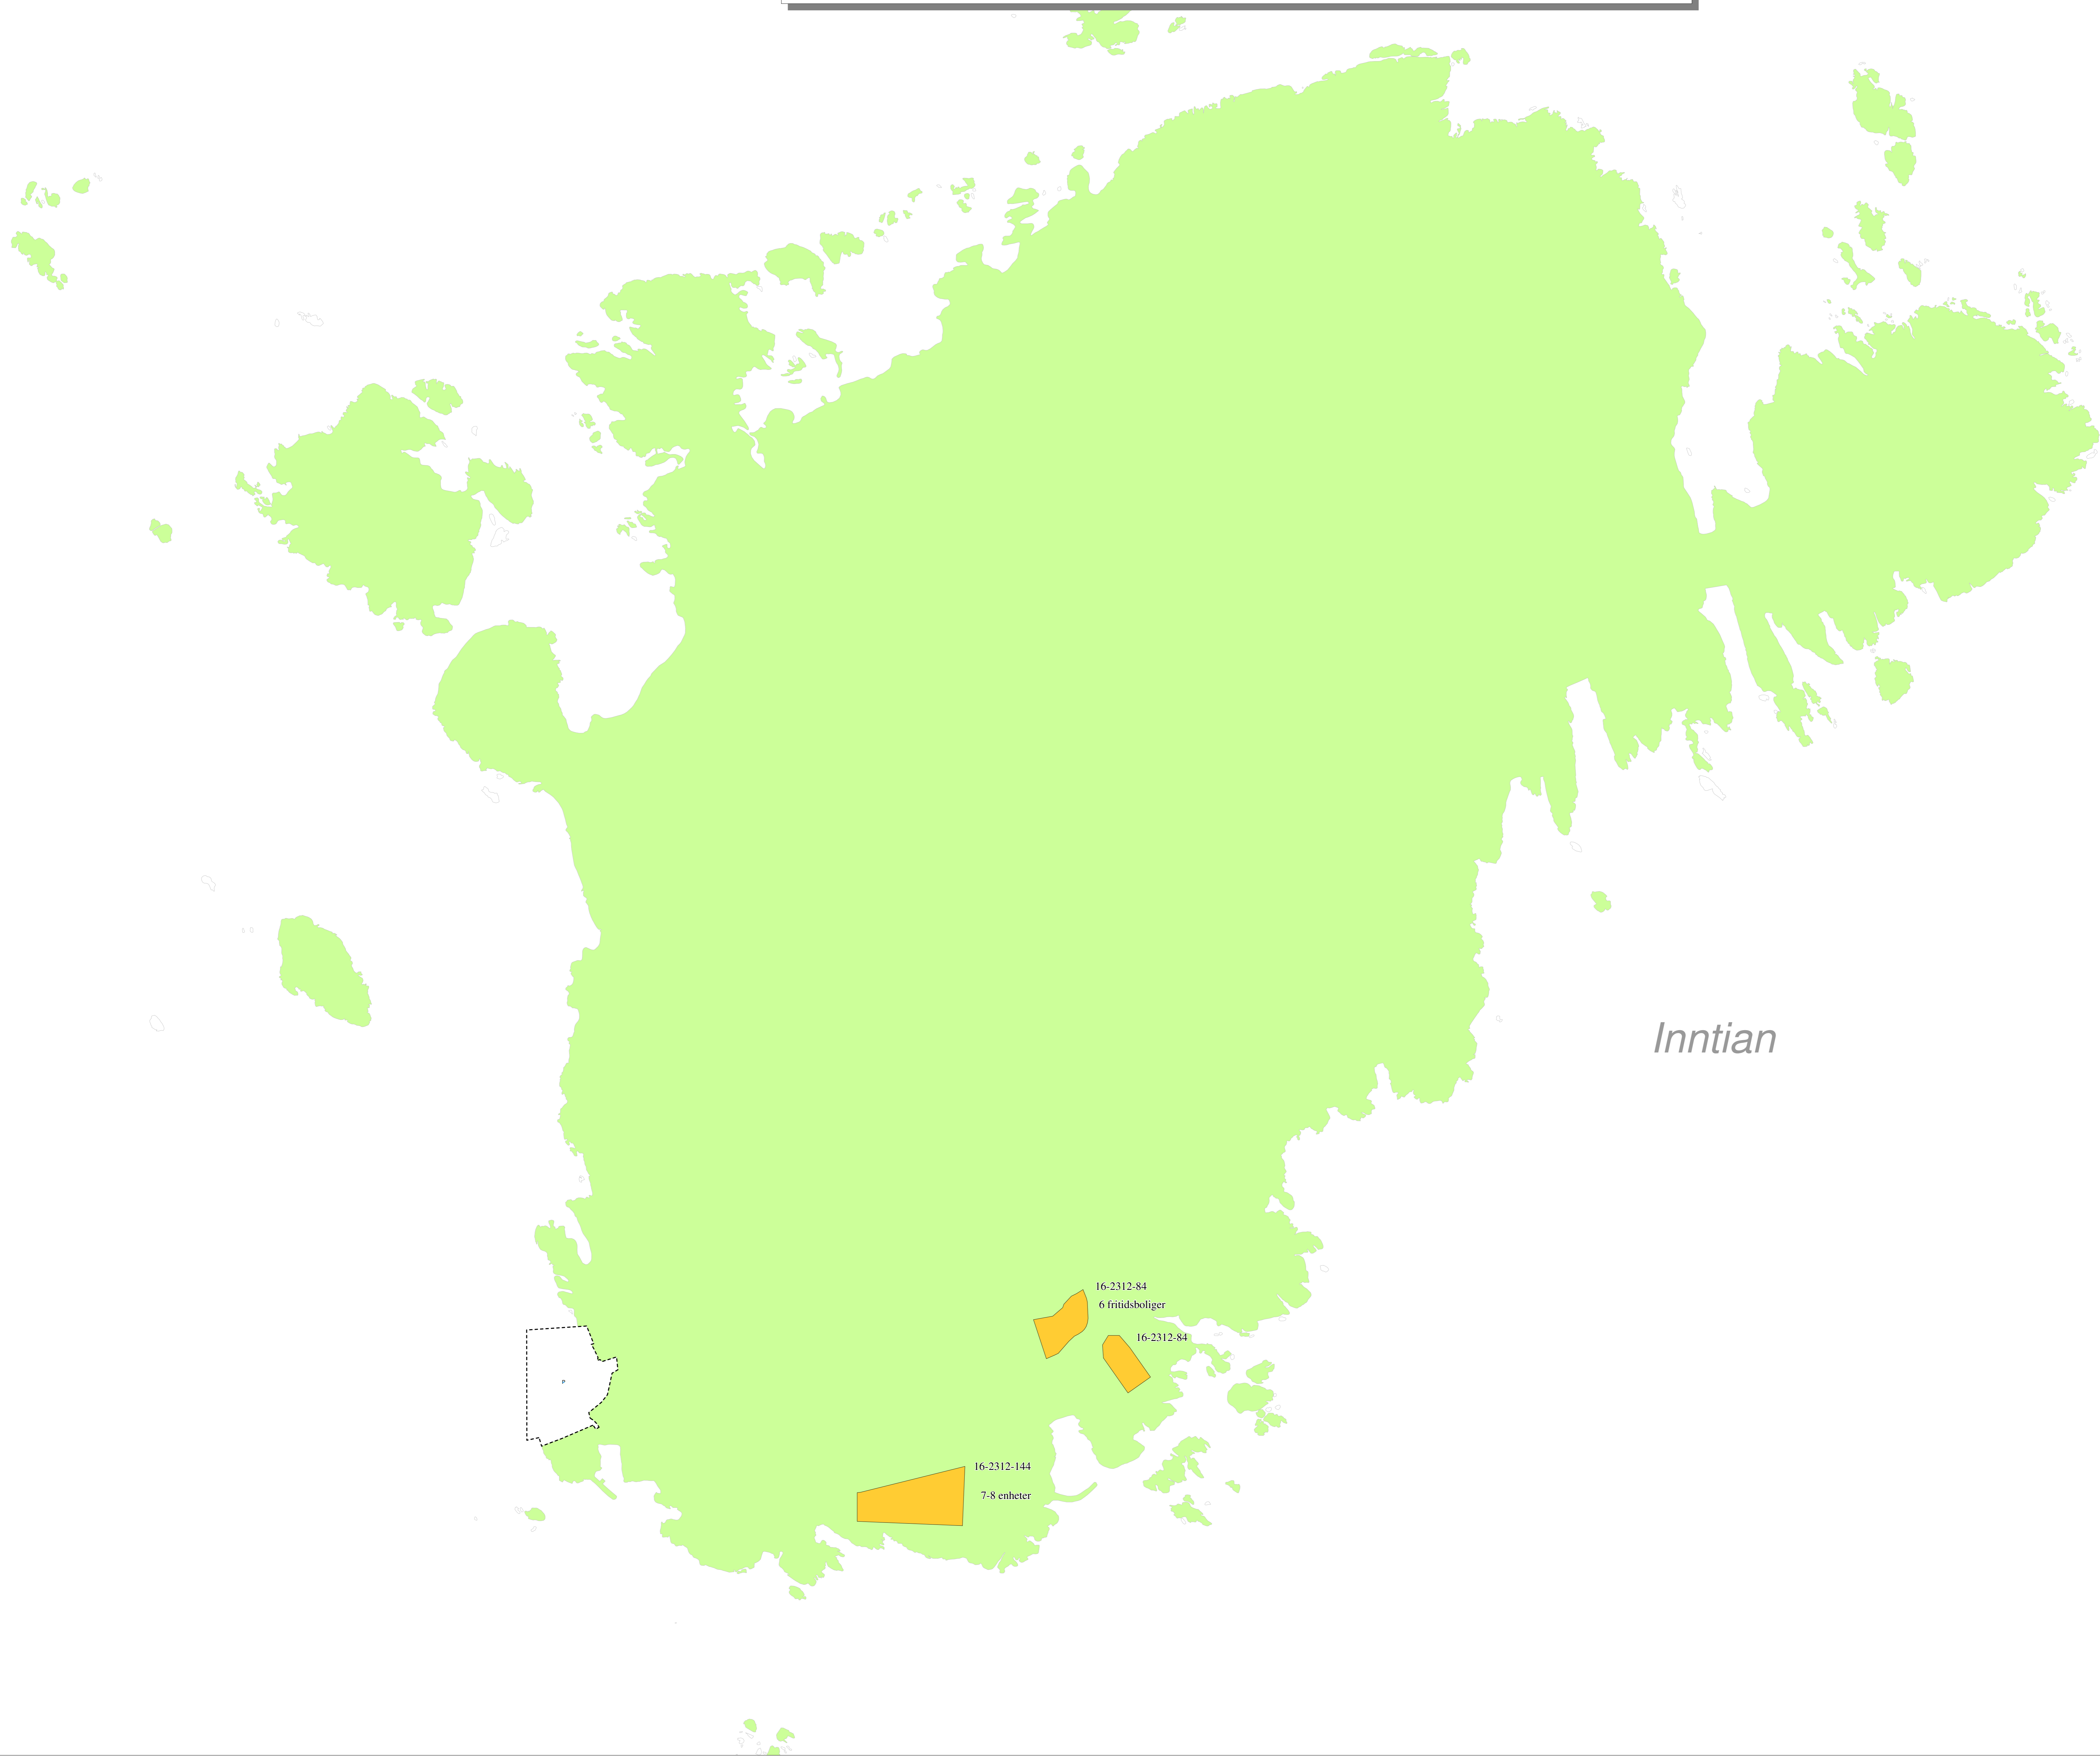

Innspill til kommuneplanens arealdel - Sistranda, alle innspill

Kartet viser alle registrerte innspill til rullering av kommuneplanens arealdel i 2018, LNF og et forenklet bakgrunnskart

- Fritidsbyggette - fremtidig
- Gjennomføringsgrense
- Grense for arealformål
- Detaljregulering-Reguleringsplan skal fortsatt gjelde
- Planens begrensning
- Planbegrensning
- Grense for arealformål
- Vei

Kartprodusent: Kart og oppmåling, Frøya kommune  
Datakilde: Frøya kommune/Geonorge 2018

0 50 100 150 m

Inntian

16-2312-84  
6 fritidsboliger

16-2312-84

16-2312-144  
7-8 enheter