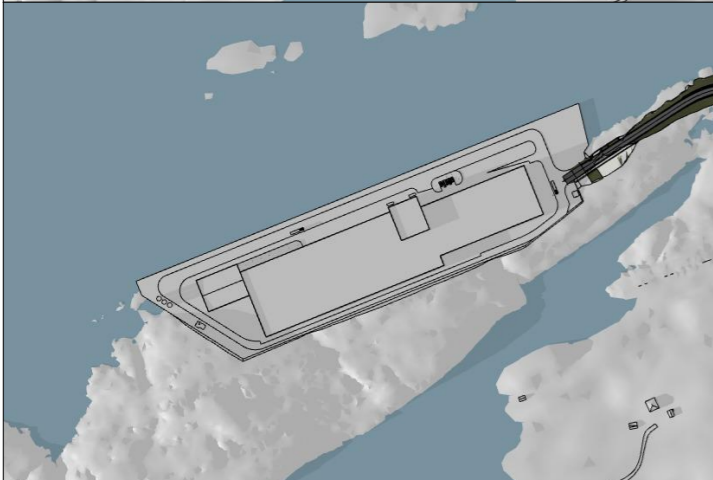

Jamdøgn

20. mai

Sommarsolkverv

12:00

15:00

18:00

20:00

Rev	Nr	Beskrivelse	Dato	Sign	Kontr

Tegna	Saksbehandler	Tegna av
07.11.25	ES	ES

KONTUR

Raufossvegen 40, 2821 Gjøvik Tlf: 61 13 90 20
Tollbugata 54, 3044 Drammen

Tiltakshaver
Vågneset
Sol og skugge, etter
Prosjektbeskrivelse
(innsnevra)

Regulering / A3
ES 07.11.25

202420 **6.2.7**

C:\Users\erings\Desktop\202420 Vågneset (mellombels).pln