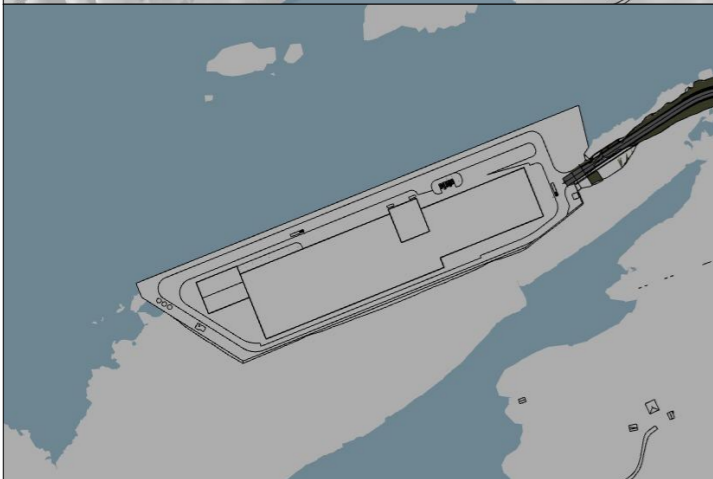

Jamdøgn

20. mai

Sommarsolkverv

12:00

15:00

18:00

20:00

Rev	Nr	Beskrivelse	Dato	Sign	Kontr

Tegna	Saksbehandler	Tegna av
07.11.25	ES	ES

KONTUR

Raufossvegen 40, 2821 Gjøvik Tlf: 61 13 90 20
Tollbugata 54, 3044 Drammen

Tiltakshaver
Vågneset
Sol og skugge, etter
Prosjektbeskrivelse
(innsnevra)

Regulering / A3
ES 07.11.25

202420 **6.2.7**

C:\Users\erings\Desktop\202420 Vågneset (mellombels).pln