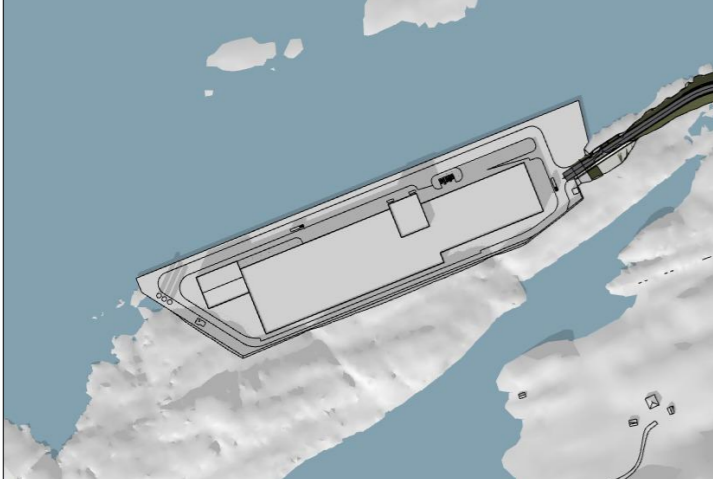

Regulering / A3
ES 07.11.25

202420 **6.2.9**

C:\Users\erling\Desktop\202420 Vågneset (mellombels).pln

Jamdøgn

20. mai

Sommarsolkverv

12:00

15:00