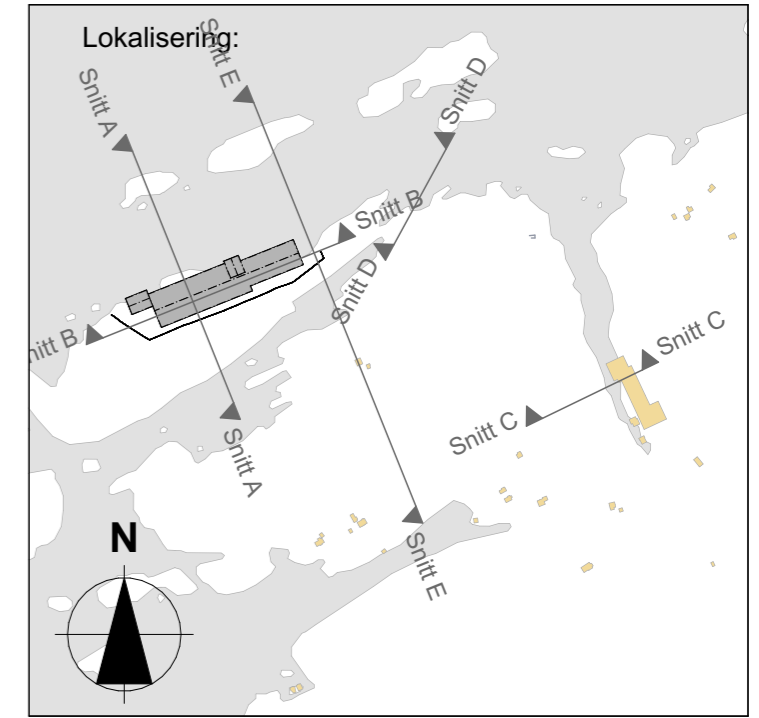

Jamdøgn

20. mai

Sommarsolkverv

12:00

15:00

18:00

20:00

Rev	Nr	Beskrivelse	Dato	Sign	Kontr

Tegna	Saksbehandler	Tegna av
07.11.25	ES	ES

KONTUR

Raufossvegen 40, 2821 Gjøvik Tlf: 61 13 90 20
Tollbugata 54, 3044 Drammen

Tiltakshaver
Vågneset

Prosjektbeskrivelse
Sol og skugge, før

Regulering / A3
ES 07.11.25

202420 **6.2.8**

C:\Users\erings\Desktop\202420 Vågneset (mellombels).pln