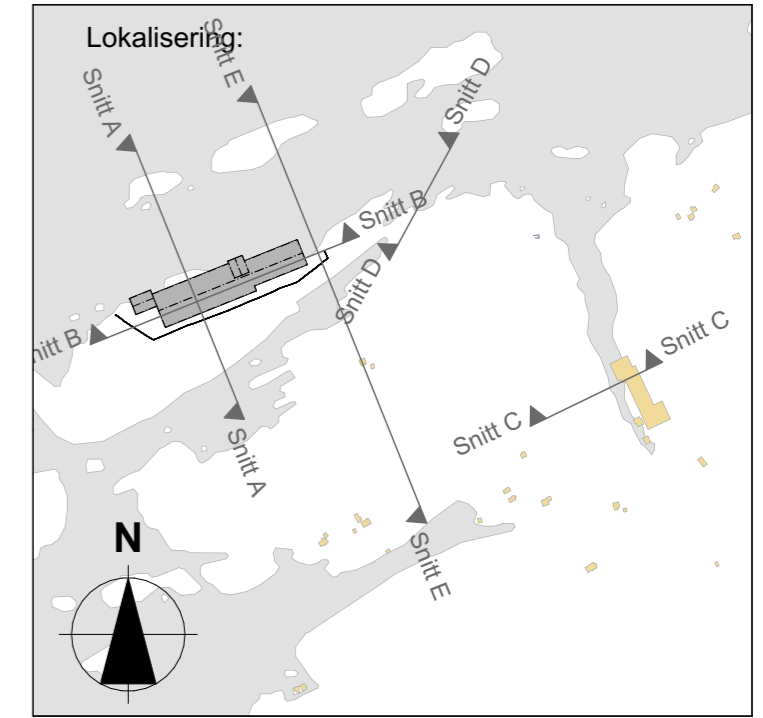

Jamdøgn

20. mai

Sommarsolkverv

12:00

15:00

18:00

20:00

Rev	Nr	Beskrivelse	Dato	Sign	Kontr

Tegna	Saksbehandler	Tegna av
07.11.25	ES	ES

KONTUR

Raufossvegen 40, 2821 Gjøvik Tlf: 61 13 90 20
Tollbugata 54, 3044 Drammen

Tiltakshaver
Vågneset
Sol og skugge, før
Prosjektbeskrivelse
(innsnevra)

Regulering / A3
ES 07.11.25

202420 **6.2.9**

C:\Users\erling\Desktop\202420 Vågneset (mellombels).pln