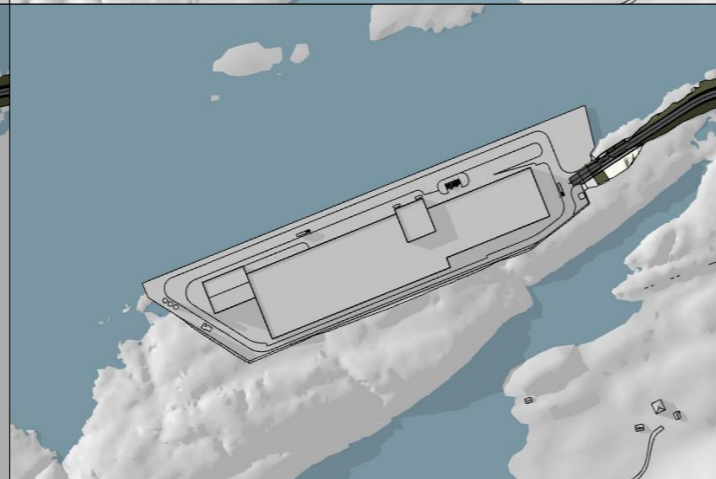

Jamdøgn

20. mai

Sommarsolkverv

12:00

15:00

18:00

20:00

Rev	Nr	Beskrivelse	Dato	Sign	Kontr

Tegna	Saksbehandler	Tegna av
07.11.25	ES	ES

KONTUR

Raufossvegen 40, 2821 Gjøvik Tlf: 61 13 90 20
Tollbugata 54, 3044 Drammen

Tiltakshaver
Vågneset
Sol og skugge, etter
Prosjektbeskrivelse
(innsnevra)

Regulering / A3
ES 07.11.25

202420 **6.2.7**

C:\Users\erings\Desktop\202420 Vågneset (mellombels).pln