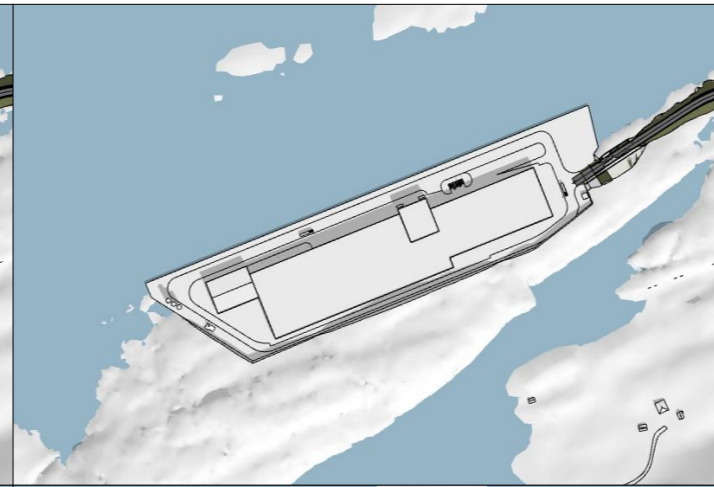

Regulering / A3
ES 07.11.25

202420 **6.2.9**

C:\Users\erling\Desktop\202420 Vågneset (mellombels).pln

Jamdøgn

20. mai

Sommarsolkverv

12:00

15:00