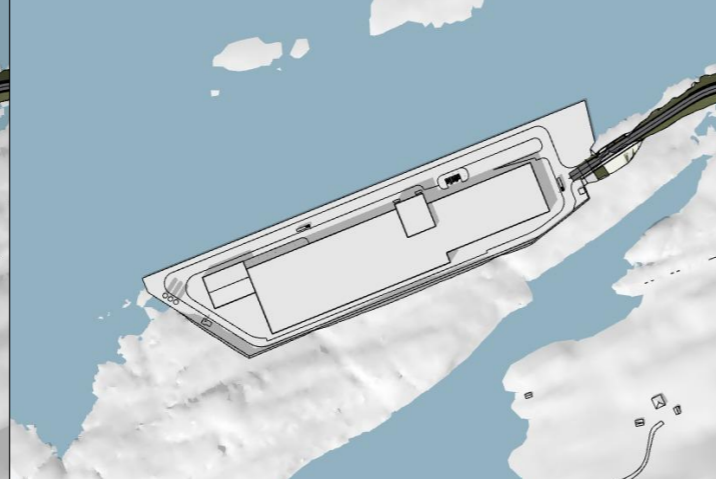

Regulering / A3
ES 07.11.25

202420 **6.2.9**

C:\Users\erling\Desktop\202420 Vågneset (mellombels).pln

Jamdøgn

20. mai

Sommarsolkverv

12:00

15:00