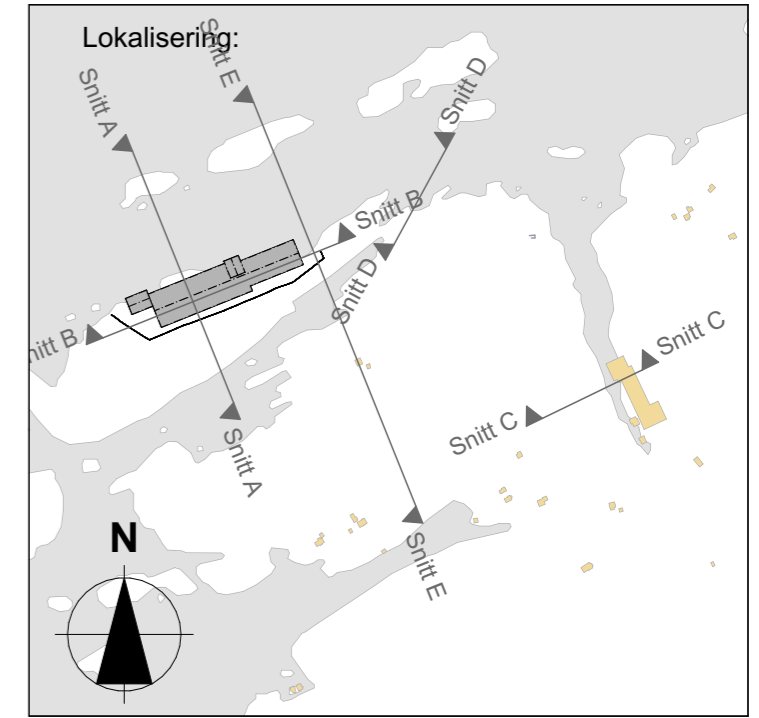

20:00

Rev	Nr	Beskrivelse	Dato	Sign	Kontr

Tegna	Saksbehandler	Tegna av
07.11.25	ES	ES

KONTUR

Raufossvegen 40, 2821 Gjøvik Tlf: 61 13 90 20
 Tollbugata 54, 3044 Drammen

Tiltakshaver
Vågneset

Prosjektbeskrivelse
Sol og skugge, etter