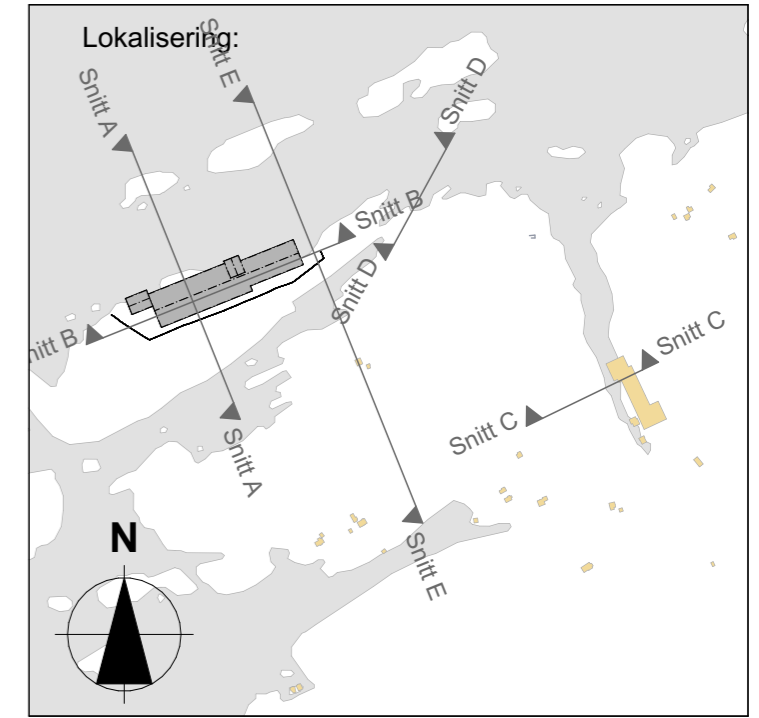

Jamdøgn

20. mai

Sommarsolkverv

12:00

15:00

18:00

20:00

Rev	Nr	Beskrivelse	Dato	Sign	Kontr

Tegna	Saksbehandler	Tegna av
07.11.25	ES	ES

KONTUR

Raufossvegen 40, 2821 Gjøvik Tlf: 61 13 90 20
Tollbugata 54, 3044 Drammen

Tiltakshaver
Vågneset
Sol og skugge, etter
Prosjektbeskrivelse
(innsnevra)

Regulering / A3
ES 07.11.25

202420 **6.2.7**

C:\Users\erings\Desktop\202420 Vågneset (mellombels).pln