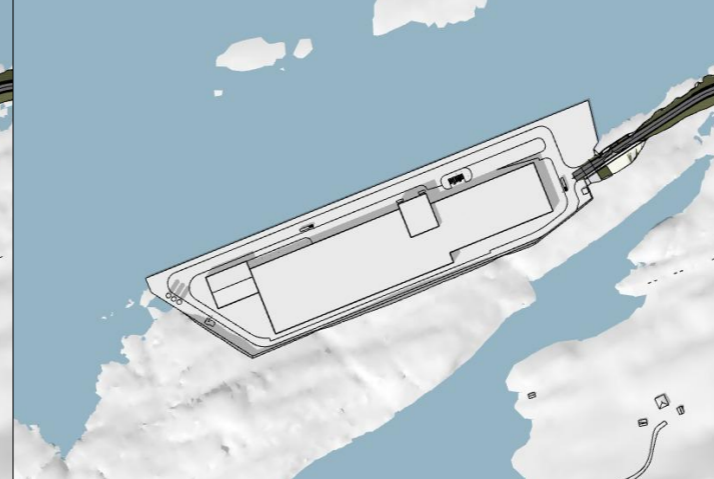

Regulering / A3
ES 07.11.25

202420 **6.2.9**

C:\Users\erling\Desktop\202420 Vågneset (mellombels).pln

Jamdøgn

20. mai

Sommarsolkverv

12:00

15:00