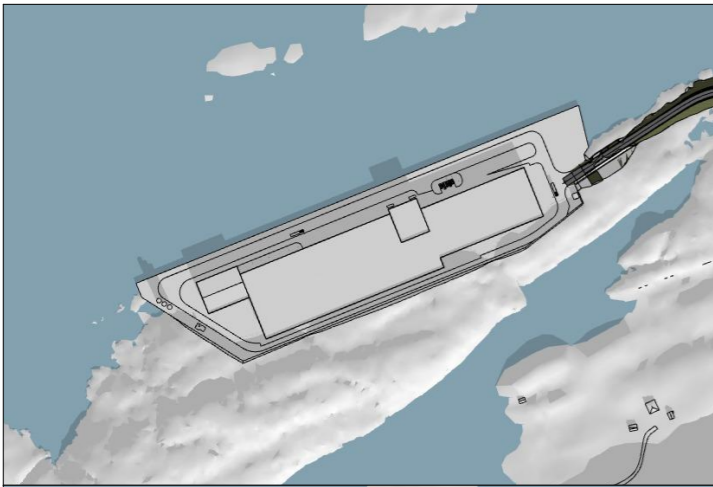

Regulering / A3
ES 07.11.25

202420 **6.2.9**

C:\Users\erling\Desktop\202420 Vågneset (mellombels).pln

Jamdøgn

20. mai

Sommarsolkverv

12:00

15:00