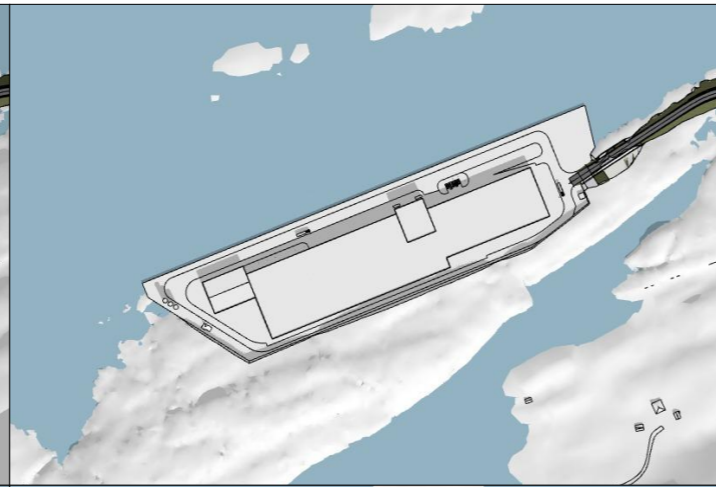

Regulering / A3
ES 07.11.25

202420 **6.2.9**

C:\Users\erling\Desktop\202420 Vågneset (mellombels).pln

Jamdøgn

20. mai

Sommarsolkverv

12:00

15:00