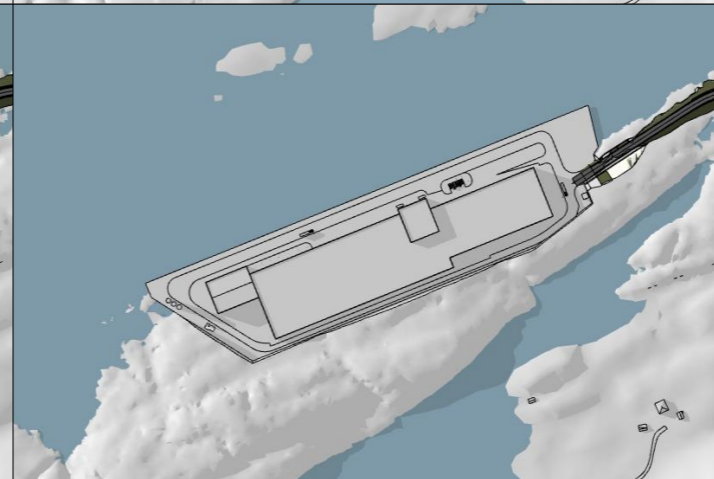

Jamdøgn

20. mai

Sommarsolkverv

12:00

15:00

18:00

20:00

Rev	Nr	Beskrivelse	Dato	Sign	Kontr

Tegna	Saksbehandler	Tegna av
07.11.25	ES	ES

KONTUR

Raufossvegen 40, 2821 Gjøvik Tlf: 61 13 90 20
Tollbugata 54, 3044 Drammen

Tiltakshaver
Vågneset
Sol og skugge, etter
Prosjektbeskrivelse
(innsnevra)

Regulering / A3
ES 07.11.25

202420 **6.2.7**

C:\Users\erings\Desktop\202420 Vågneset (mellombels).pln