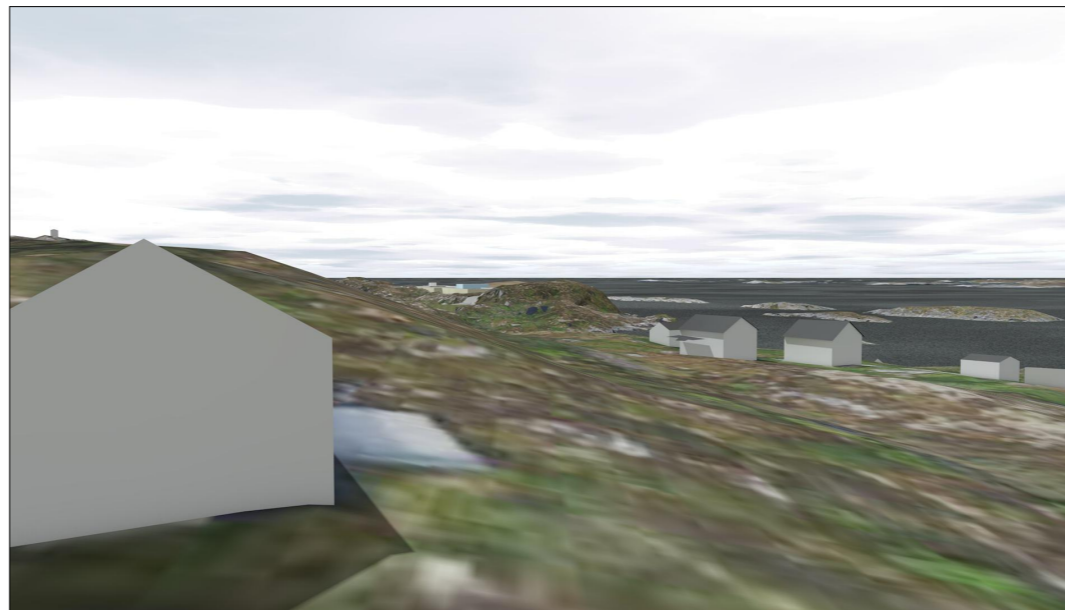

Utsikt frå Tverrvågveien 61