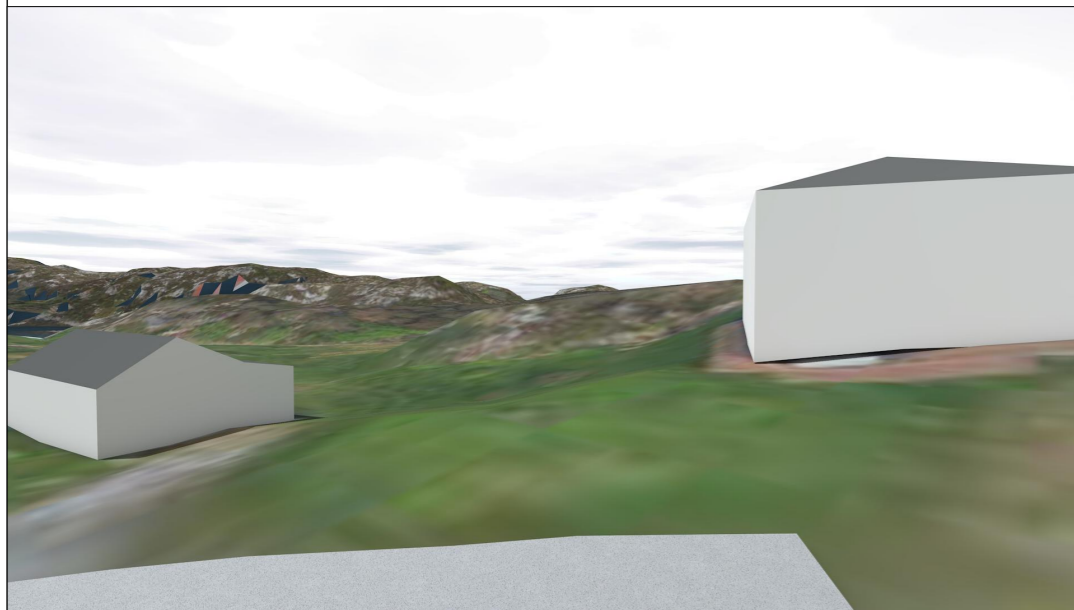

Utsikt frå Tuvnesveien 103