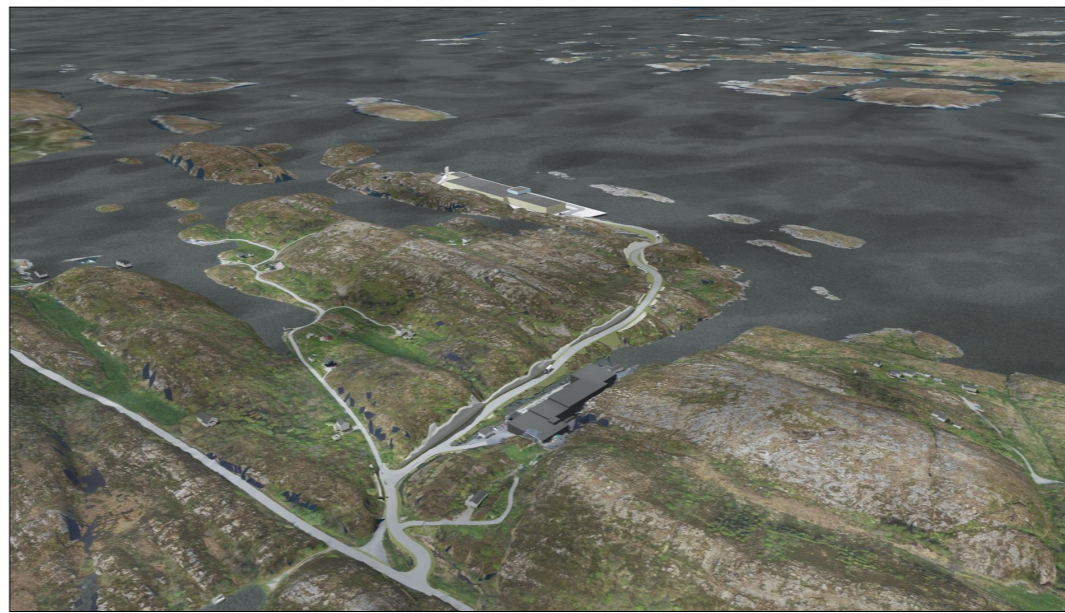

KONTUR

Raufossvegen 40, 2821 Gjøvik Tlf: 61 13 90 20
Tollbugata 54, 3044 Drammen

Tiltakshaver
Vågneset

Prosjektbeskrivelse
Perspektiv, før

Regulering / A3
ES 07.11.25

202420 **6.2.5.1**

Fugleperspektiv frå nord