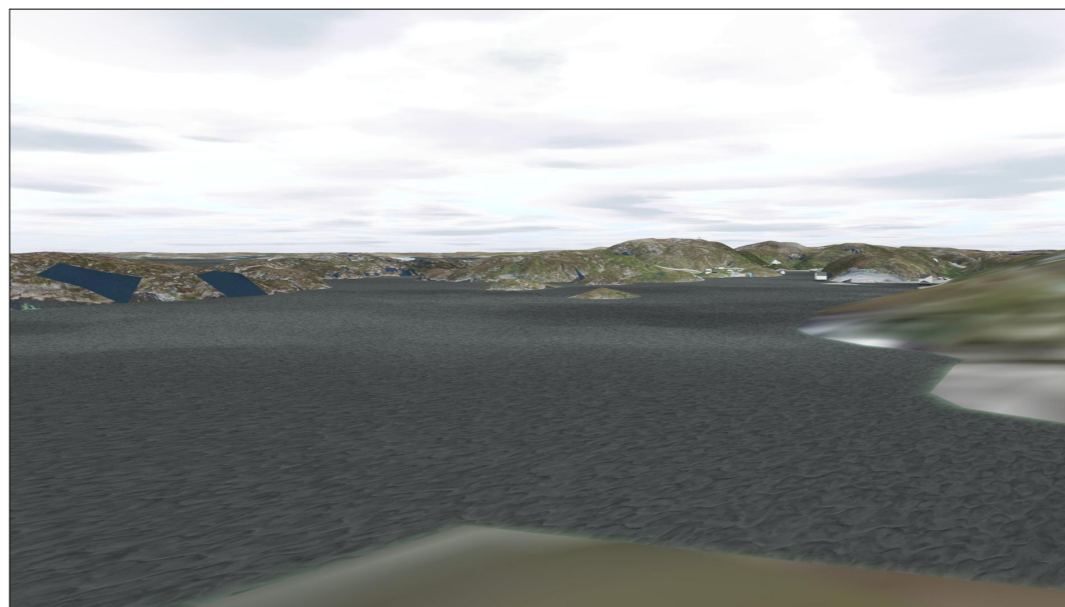

Fugleperspektiv frå søraust

Utsikt frå Tuvnesveien 103

Utsikt frå Tverrvågveien 61

Utsikt frå Bremnesskaget

Utsikt over Valavågen

Rev	Nr	Beskrivelse	Dato	Sign	Kontr

Tegna	Saksbehandler	Tegna av
07.11.25	ES	ES