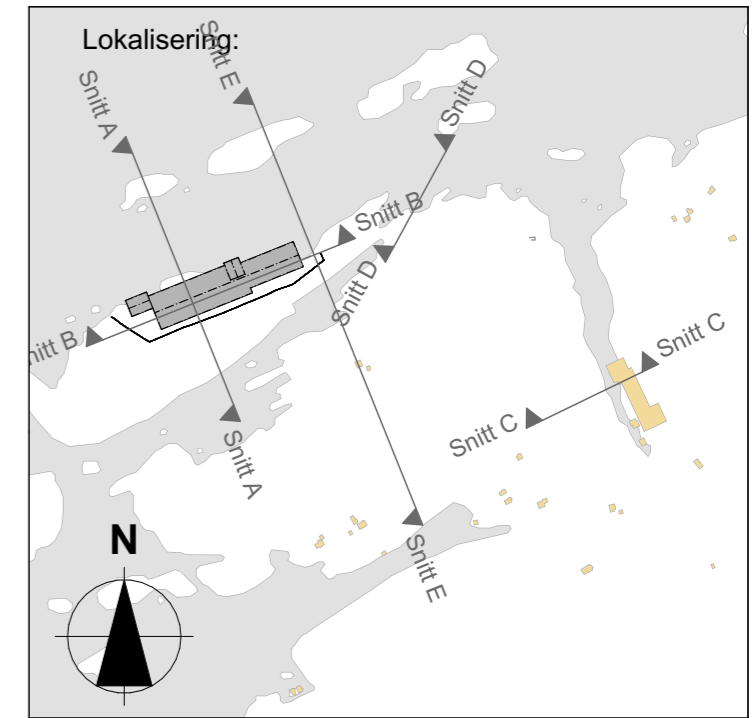

KONTUR

Raufossvegen 40, 2821 Gjøvik Tlf: 61 13 90 20
Tollbugata 54, 3044 Drammen

Tiltakshaver
Vågneset

Prosjektbeskrivelse
Perspektiv, før

Regulering / A3
ES 07.11.25

202420 **6.2.5.1**

Fugleperspektiv frå nord

Fugleperspektiv frå søraust

Utsikt frå Tuvnesveien 103

Utsikt frå Tverrvågveien 61

Utsikt frå Bremnesskaget

Utsikt over Valavågen

Rev	Nr	Beskrivelse	Dato	Sign	Kontr

Tegna	Saksbehandler	Tegna av
07.11.25	ES	ES