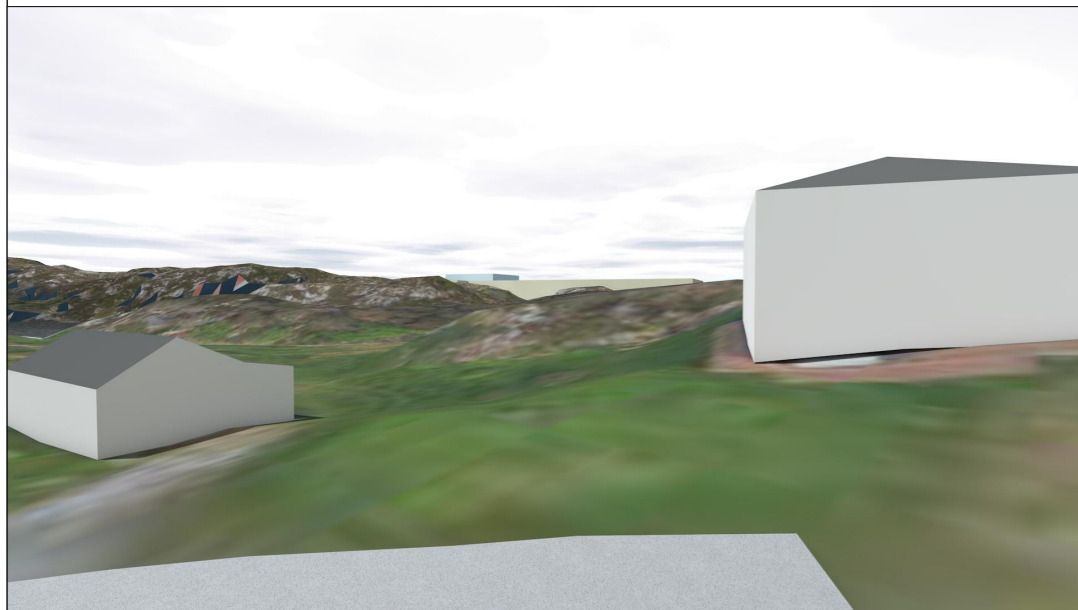

Utsikt frå Tuvnesveien 103