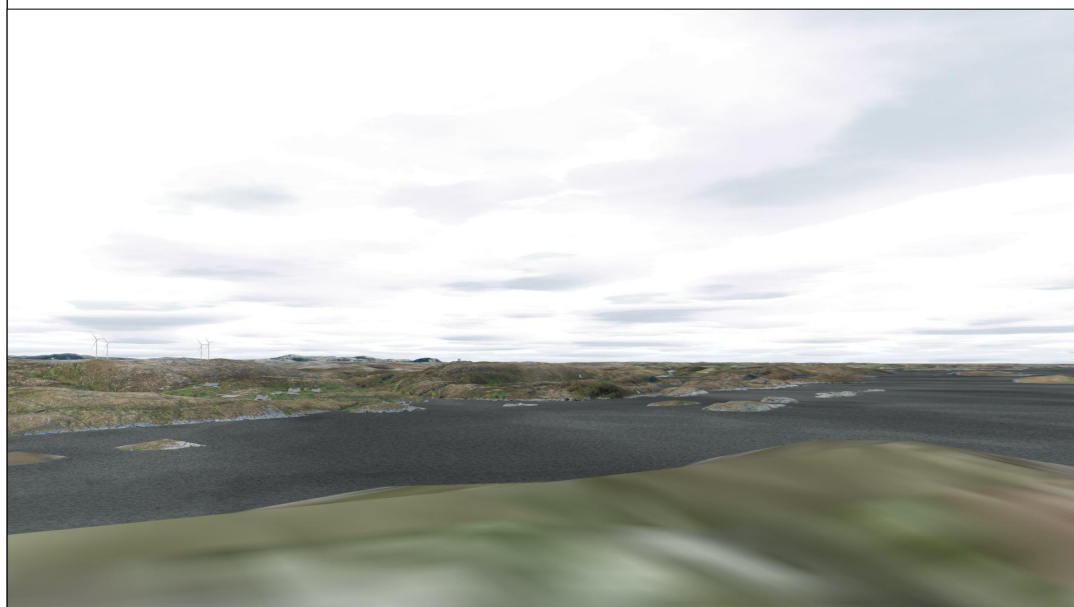

Utsikt frå Bremnesskaget