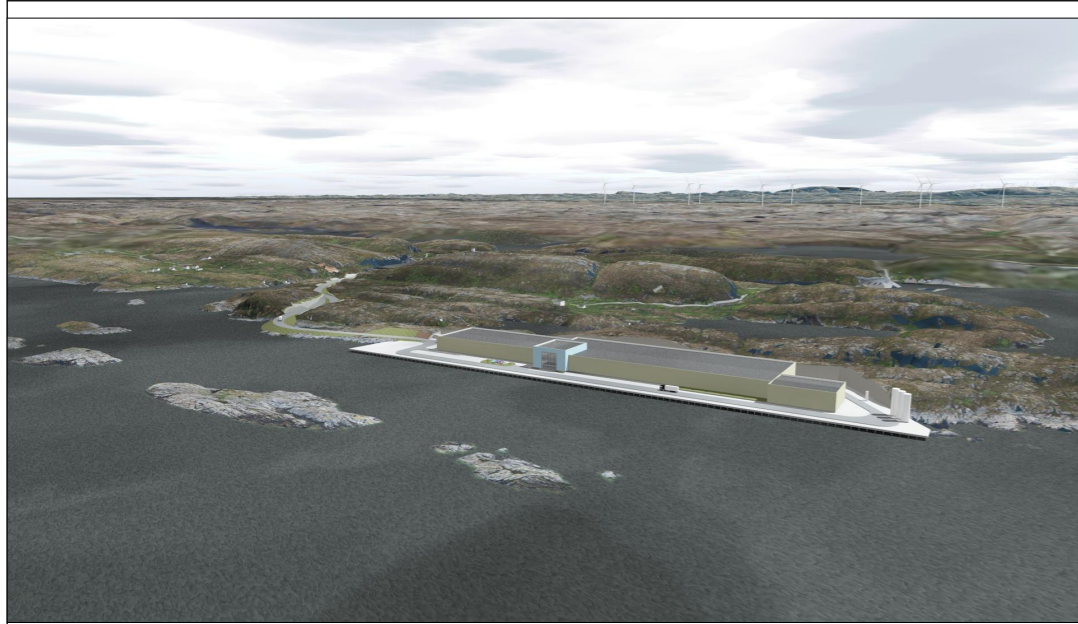

KONTUR

Raufossvegen 40, 2821 Gjøvik Tlf: 61 13 90 20
Tollbugata 54, 3044 Drammen

Tiltakshaver
Vågneset

Prosjektbeskrivelse
Perspektiv, før

Regulering / A3
ES 07.11.25

202420 **6.2.5.1**

Fugleperspektiv frå nord