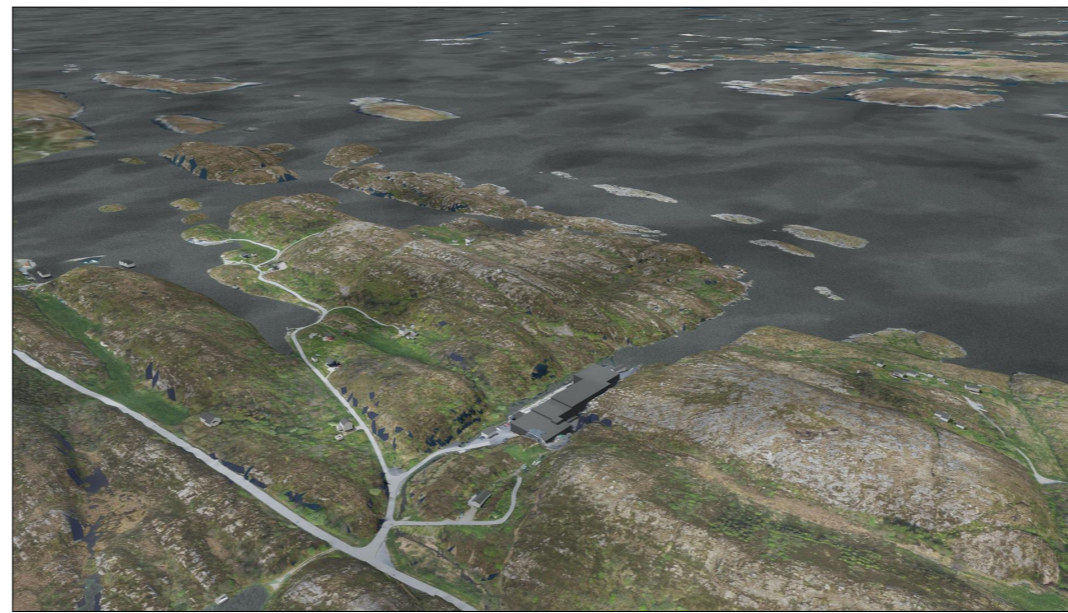

Fugleperspektiv frå nord

Fugleperspektiv frå søraust

Utsikt frå Tuvnesveien 103

Utsikt frå Tverrvågveien 61

Utsikt frå Bremnesskaget

Utsikt over Valavågen

Rev	Nr	Beskrivelse	Dato	Sign	Kontr

Tegna	Saksbehandler	Tegna av
07.11.25	ES	ES

KONTUR

Raufossvegen 40, 2821 Gjøvik Tlf: 61 13 90 20
Tollbugata 54, 3044 Drammen

Tiltakshaver
Vågneset

Prosjektbeskrivelse
Perspektiv, før

Regulering / A3
ES 07.11.25

202420 **6.2.5.1**

Fugleperspektiv frå nord