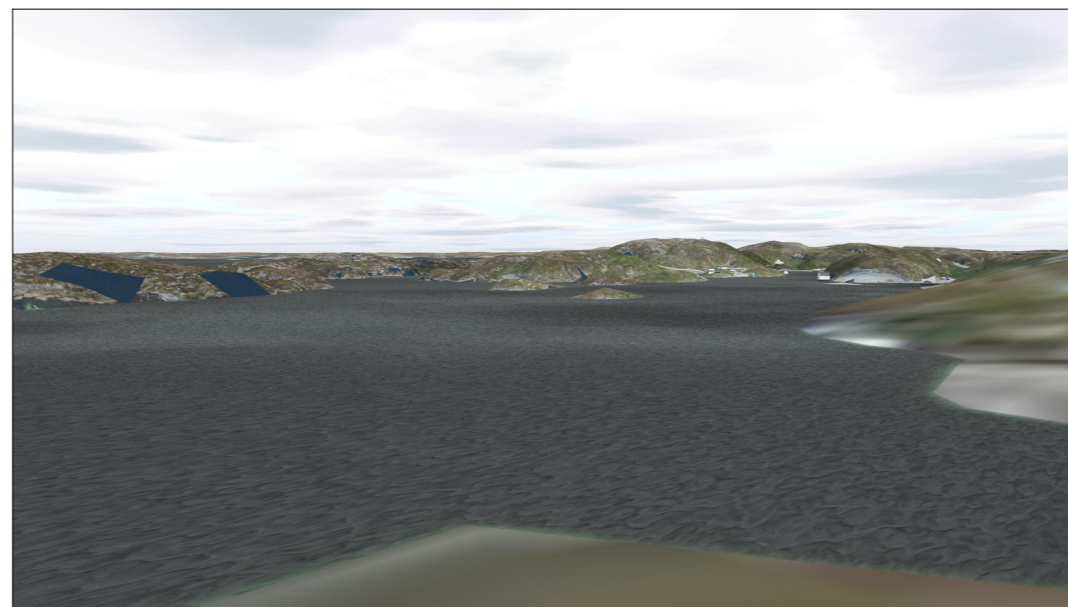

Utsikt over Valavågen

Rev	Nr	Beskrivelse	Dato	Sign	Kontr

Tegna	Saksbehandler	Tegna av
07.11.25	ES	ES

KONTUR

Raufossvegen 40, 2821 Gjøvik Tlf: 61 13 90 20
Tollbugata 54, 3044 Drammen

Tiltakshaver
Vågneset

Prosjektbeskrivelse
Perspektiv, før

Regulering / A3
ES 07.11.25

202420 **6.2.5.1**