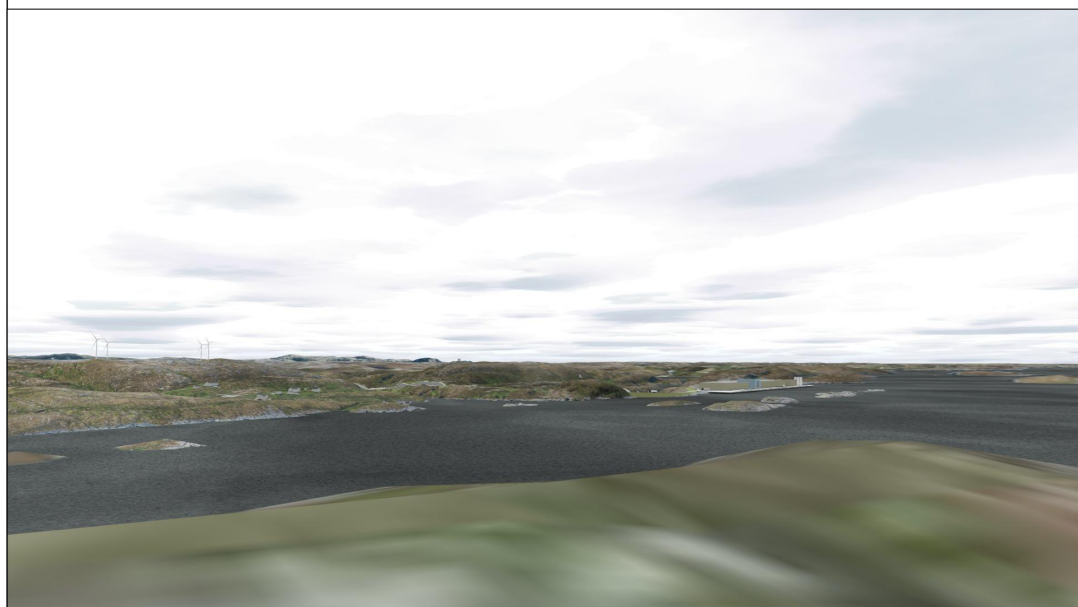

Utsikt frå Bremnesskaget