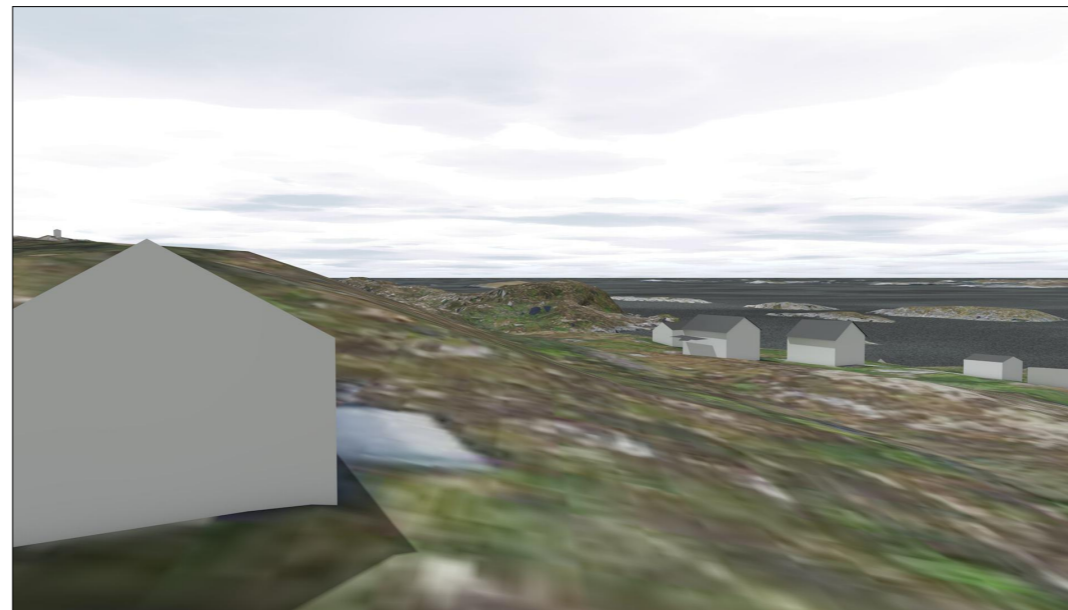

Utsikt frå Tverrvågveien 61