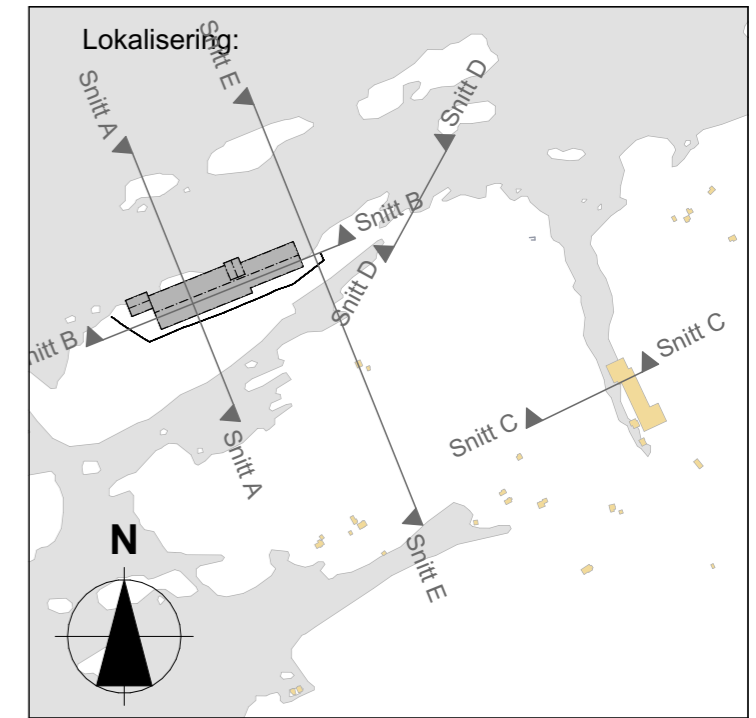

Fugleperspektiv frå nord

Fugleperspektiv frå søraust

Utsikt frå Tuvnesveien 103

Utsikt frå Tverrvågveien 61

Utsikt frå Bremnesskaget

Utsikt over Valavågen

Rev	Nr	Beskrivelse	Dato	Sign	Kontr

Tegna	Saksbehandler	Tegna av
07.11.25	ES	ES

KONTUR

Raufossvegen 40, 2821 Gjøvik Tlf: 61 13 90 20
Tollbugata 54, 3044 Drammen

Tiltakshaver
Vågneset

Prosjektbeskrivelse
Perspektiv, før

Regulering / A3
ES 07.11.25

202420 **6.2.5.1**

Fugleperspektiv frå nord

Fugleperspektiv frå søraust

Utsikt frå Tuvnesveien 103

Utsikt frå Tverrvågveien 61

Utsikt frå Bremnesskaget

Utsikt over Valavågen

Rev	Nr	Beskrivelse	Dato	Sign	Kontr

Tegna	Saksbehandler	Tegna av
07.11.25	ES	ES

KONTUR

Raufossvegen 40, 2821 Gjøvik Tlf: 61 13 90 20
Tollbugata 54, 3044 Drammen

Tiltakshaver
Vågneset

Prosjektbeskrivelse
Perspektiv, etter

Regulering / A3
ES 07.11.25

202420 **6.2.5.2**

C:\Users\erlings\Desktop\202420 Vågneset (mellombels).pln