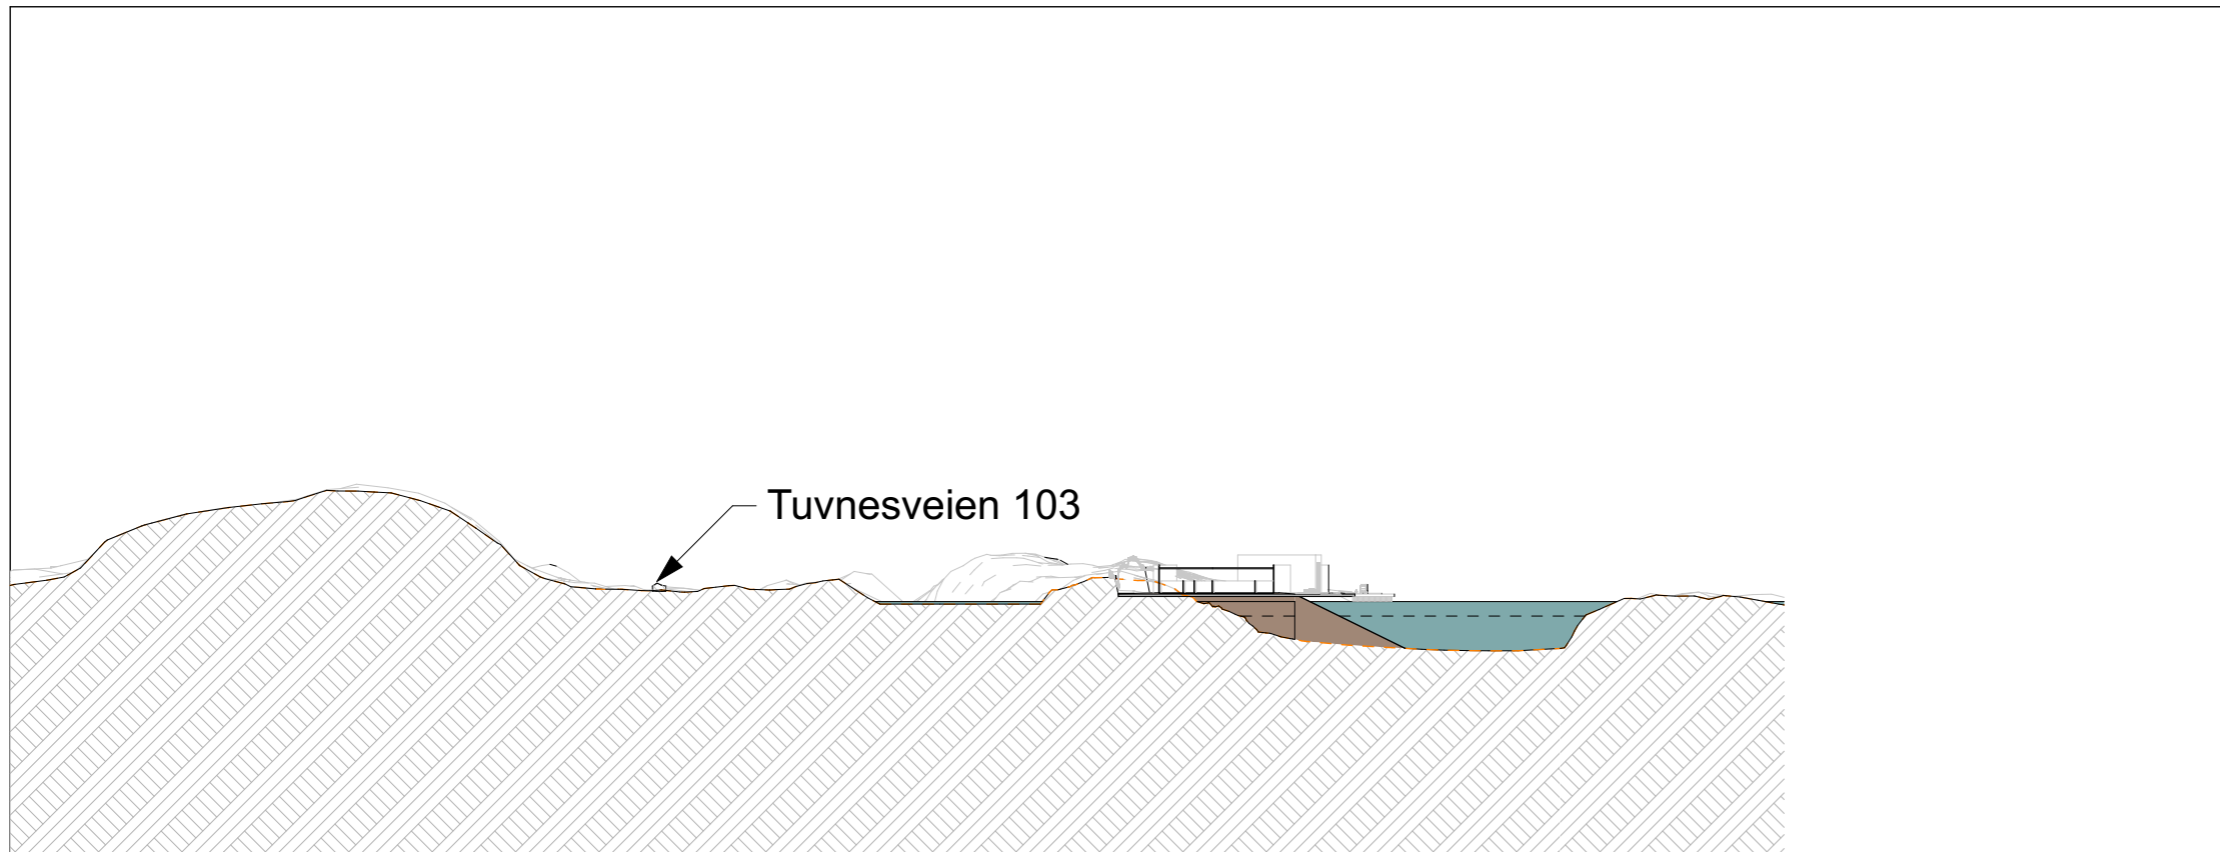

Snitt E

1:3000

Snitt F

1:3000

Rev	Nr	Beskrivelse	Dato	Sign	Kontr
02	02	Snittreferanse F	04.02.2026		

Tegna	Saksbehandler	Tegna av
07.11.25	ES	ES

KONTUR

Raufossvegen 40, 2821 Gjøvik Tlf: 61 13 90 20
Tollbugata 54, 3044 Drammen