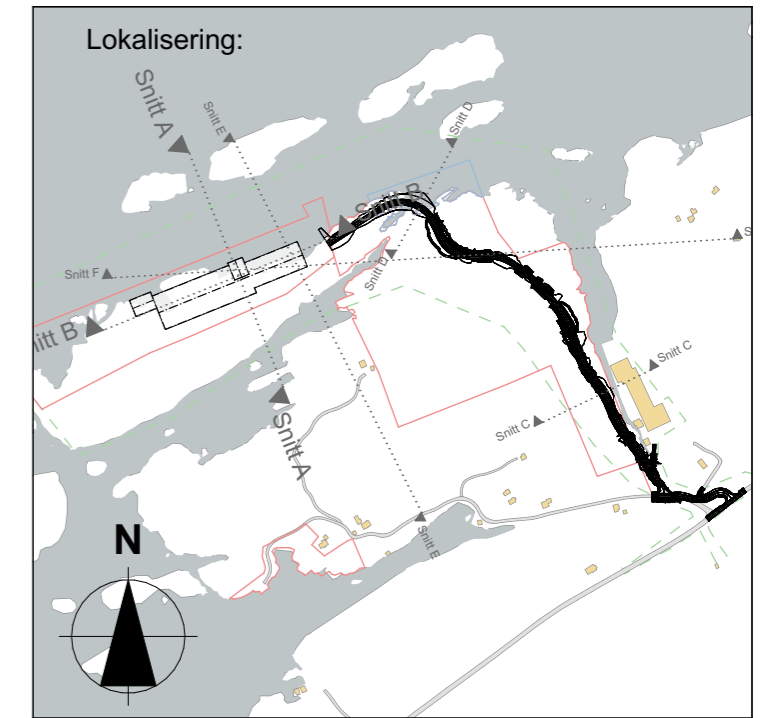

Rev	Nr	Beskrivelse	Dato	Sign	Kontr
02	02	Snittreferanse F	04.02.2026		

Tegna	Saksbehandler	Tegna av
07.11.25	ES	ES

KONTUR

Raufossvegen 40, 2821 Gjøvik Tlf: 61 13 90 20
Tollbugata 54, 3044 Drammen

Vikan Settefisk AS
Vågneset

Settefiskanlegg på Frøya
Snitt E og F

Regulering	1:3000 A3
ES	07.11.25

202420

6.2.3.3

I:\kosv01\prosjekter\2024\202420 Vågneset - Strukturskisse ARK1-ARK-TEGNINGER\11-Kildefiler\202420 Vågneset.pln