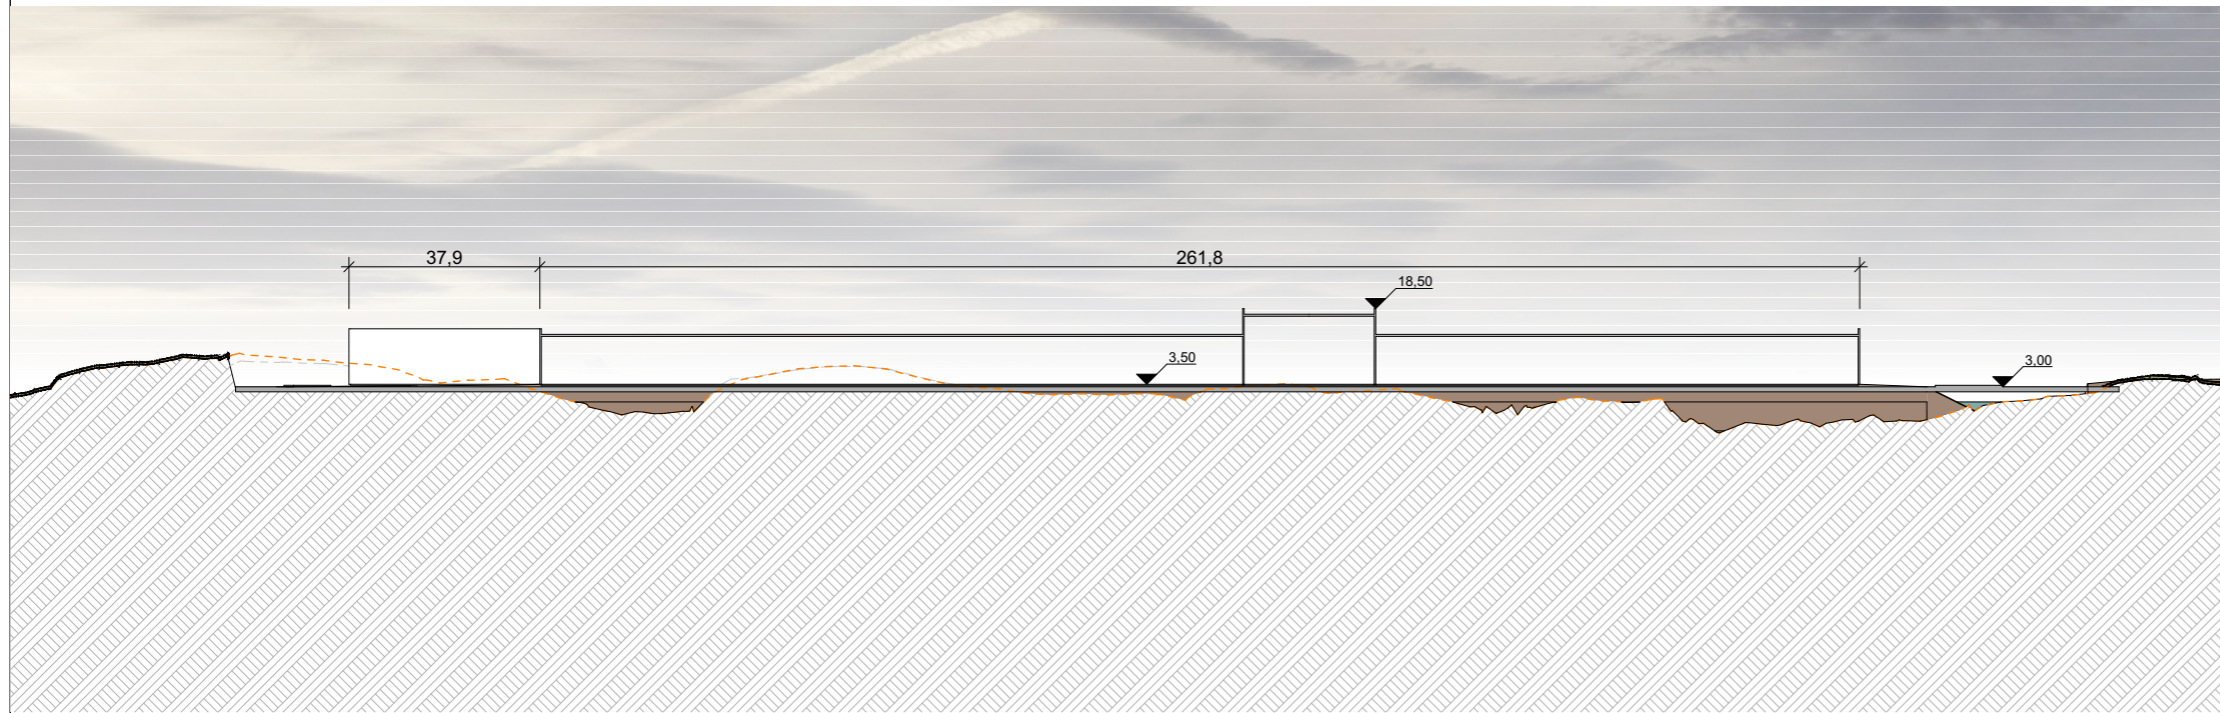

Snitt B

1:1500