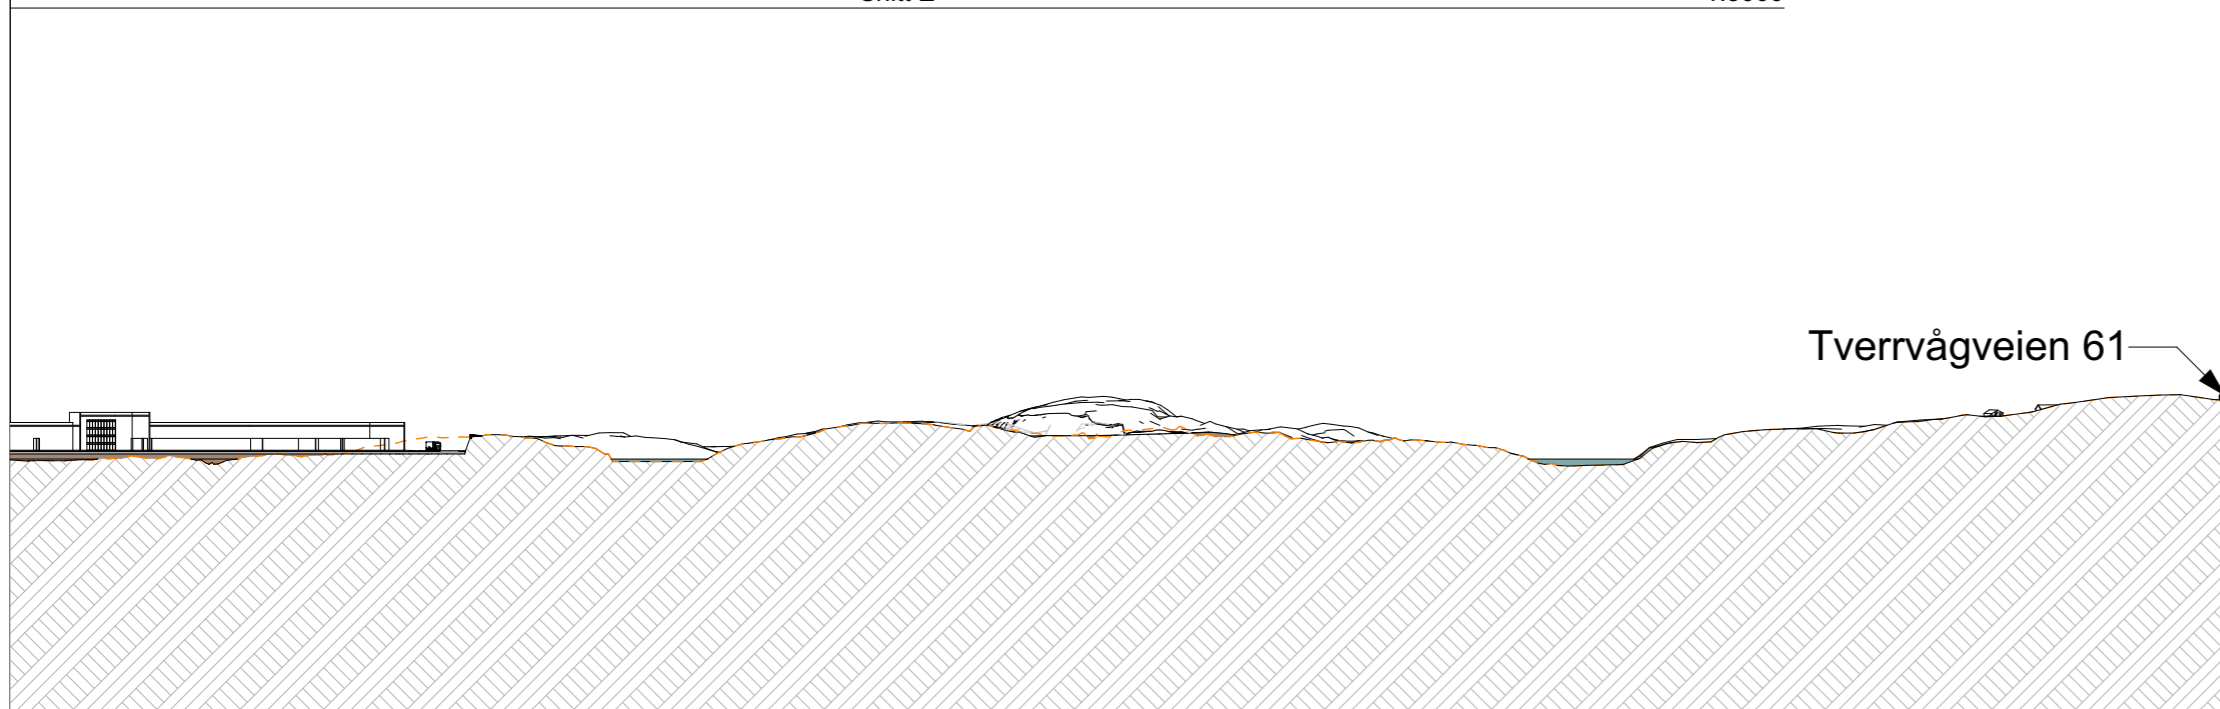

Snitt E

1:3000

Snitt F

1:3000

Rev	Nr	Beskrivelse	Dato	Sign	Kontr
02	02	Snittreferanse F	04.02.2026		

Tegna	Saksbehandler	Tegna av
07.11.25	ES	ES

KONTUR

Raufossvegen 40, 2821 Gjøvik Tlf: 61 13 90 20
Tollbugata 54, 3044 Drammen