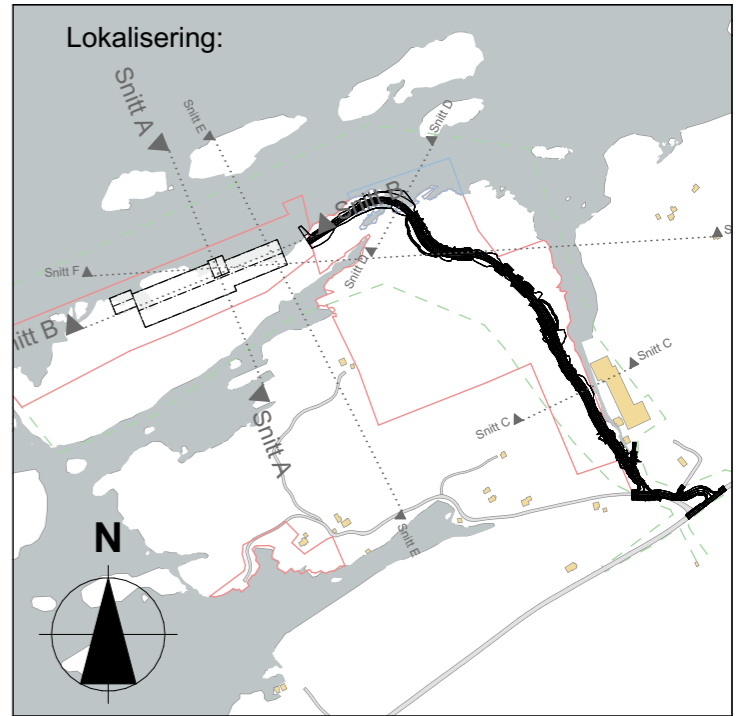

Rev	Nr	Beskrivelse	Dato	Sign	Kontr
02	02	Snittreferanse F	04.02.2026		

Tegna	Saksbehandler	Tegna av
07.11.25	ES	ES

KONTUR

Raufossvegen 40, 2821 Gjøvik Tlf: 61 13 90 20
Tollbugata 54, 3044 Drammen

Vikan Settefisk AS
Vågneset

Settefiskanlegg på Frøya
Snitt C og D

Regulering 1:500 / A3
ES 07.11.25

202420 **6.2.3.2**

I:\Kosrv01\prosjekter\2024\202420 Vågneset - Strukturskisse ARK1\ARK-TEGNINGER\11-Kildefiler\202420 Vågneset.pln