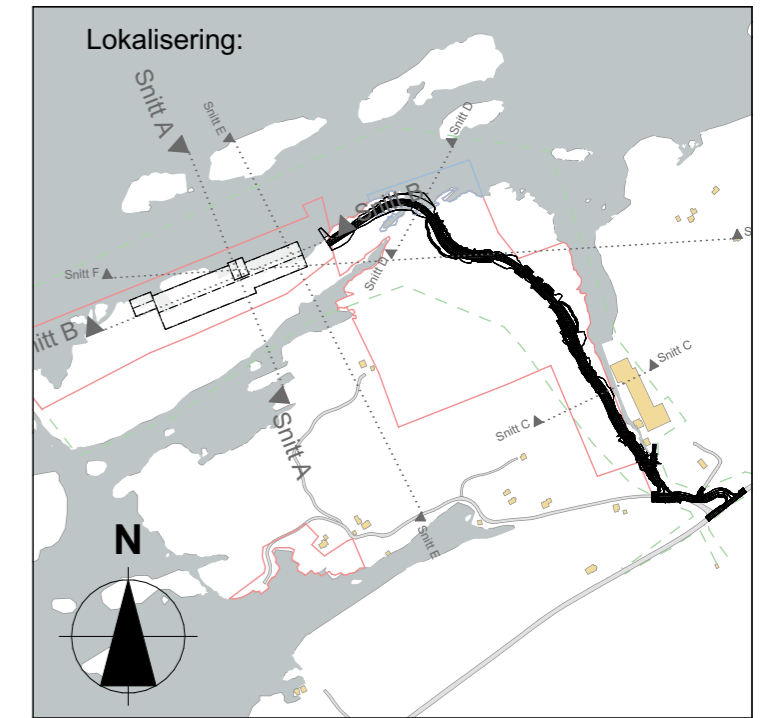

Rev	Nr	Beskrivelse	Dato	Sign	Kontr
02	02	Snittreferanse F	04.02.2026		

Tegna Saksbehandler Tegna av
07.11.25 ES ES

KONTUR

Raufossvegen 40, 2821 Gjøvik Tlf: 61 13 90 20
Tollbugata 54, 3044 Drammen

Vikan Settefisk AS
Vågneset

Settefiskanlegg på Frøya
Snitt A og B

Regulering 1:1500 A3
ES 07.11.25

202420 **6.2.3.1**

I:\Kosrv01\prosjekter\2024\202420 Vågneset - Strukturskisse ARK1\ARK-TEGNINGER\11-Kildefiler\202420 Vågneset.pln